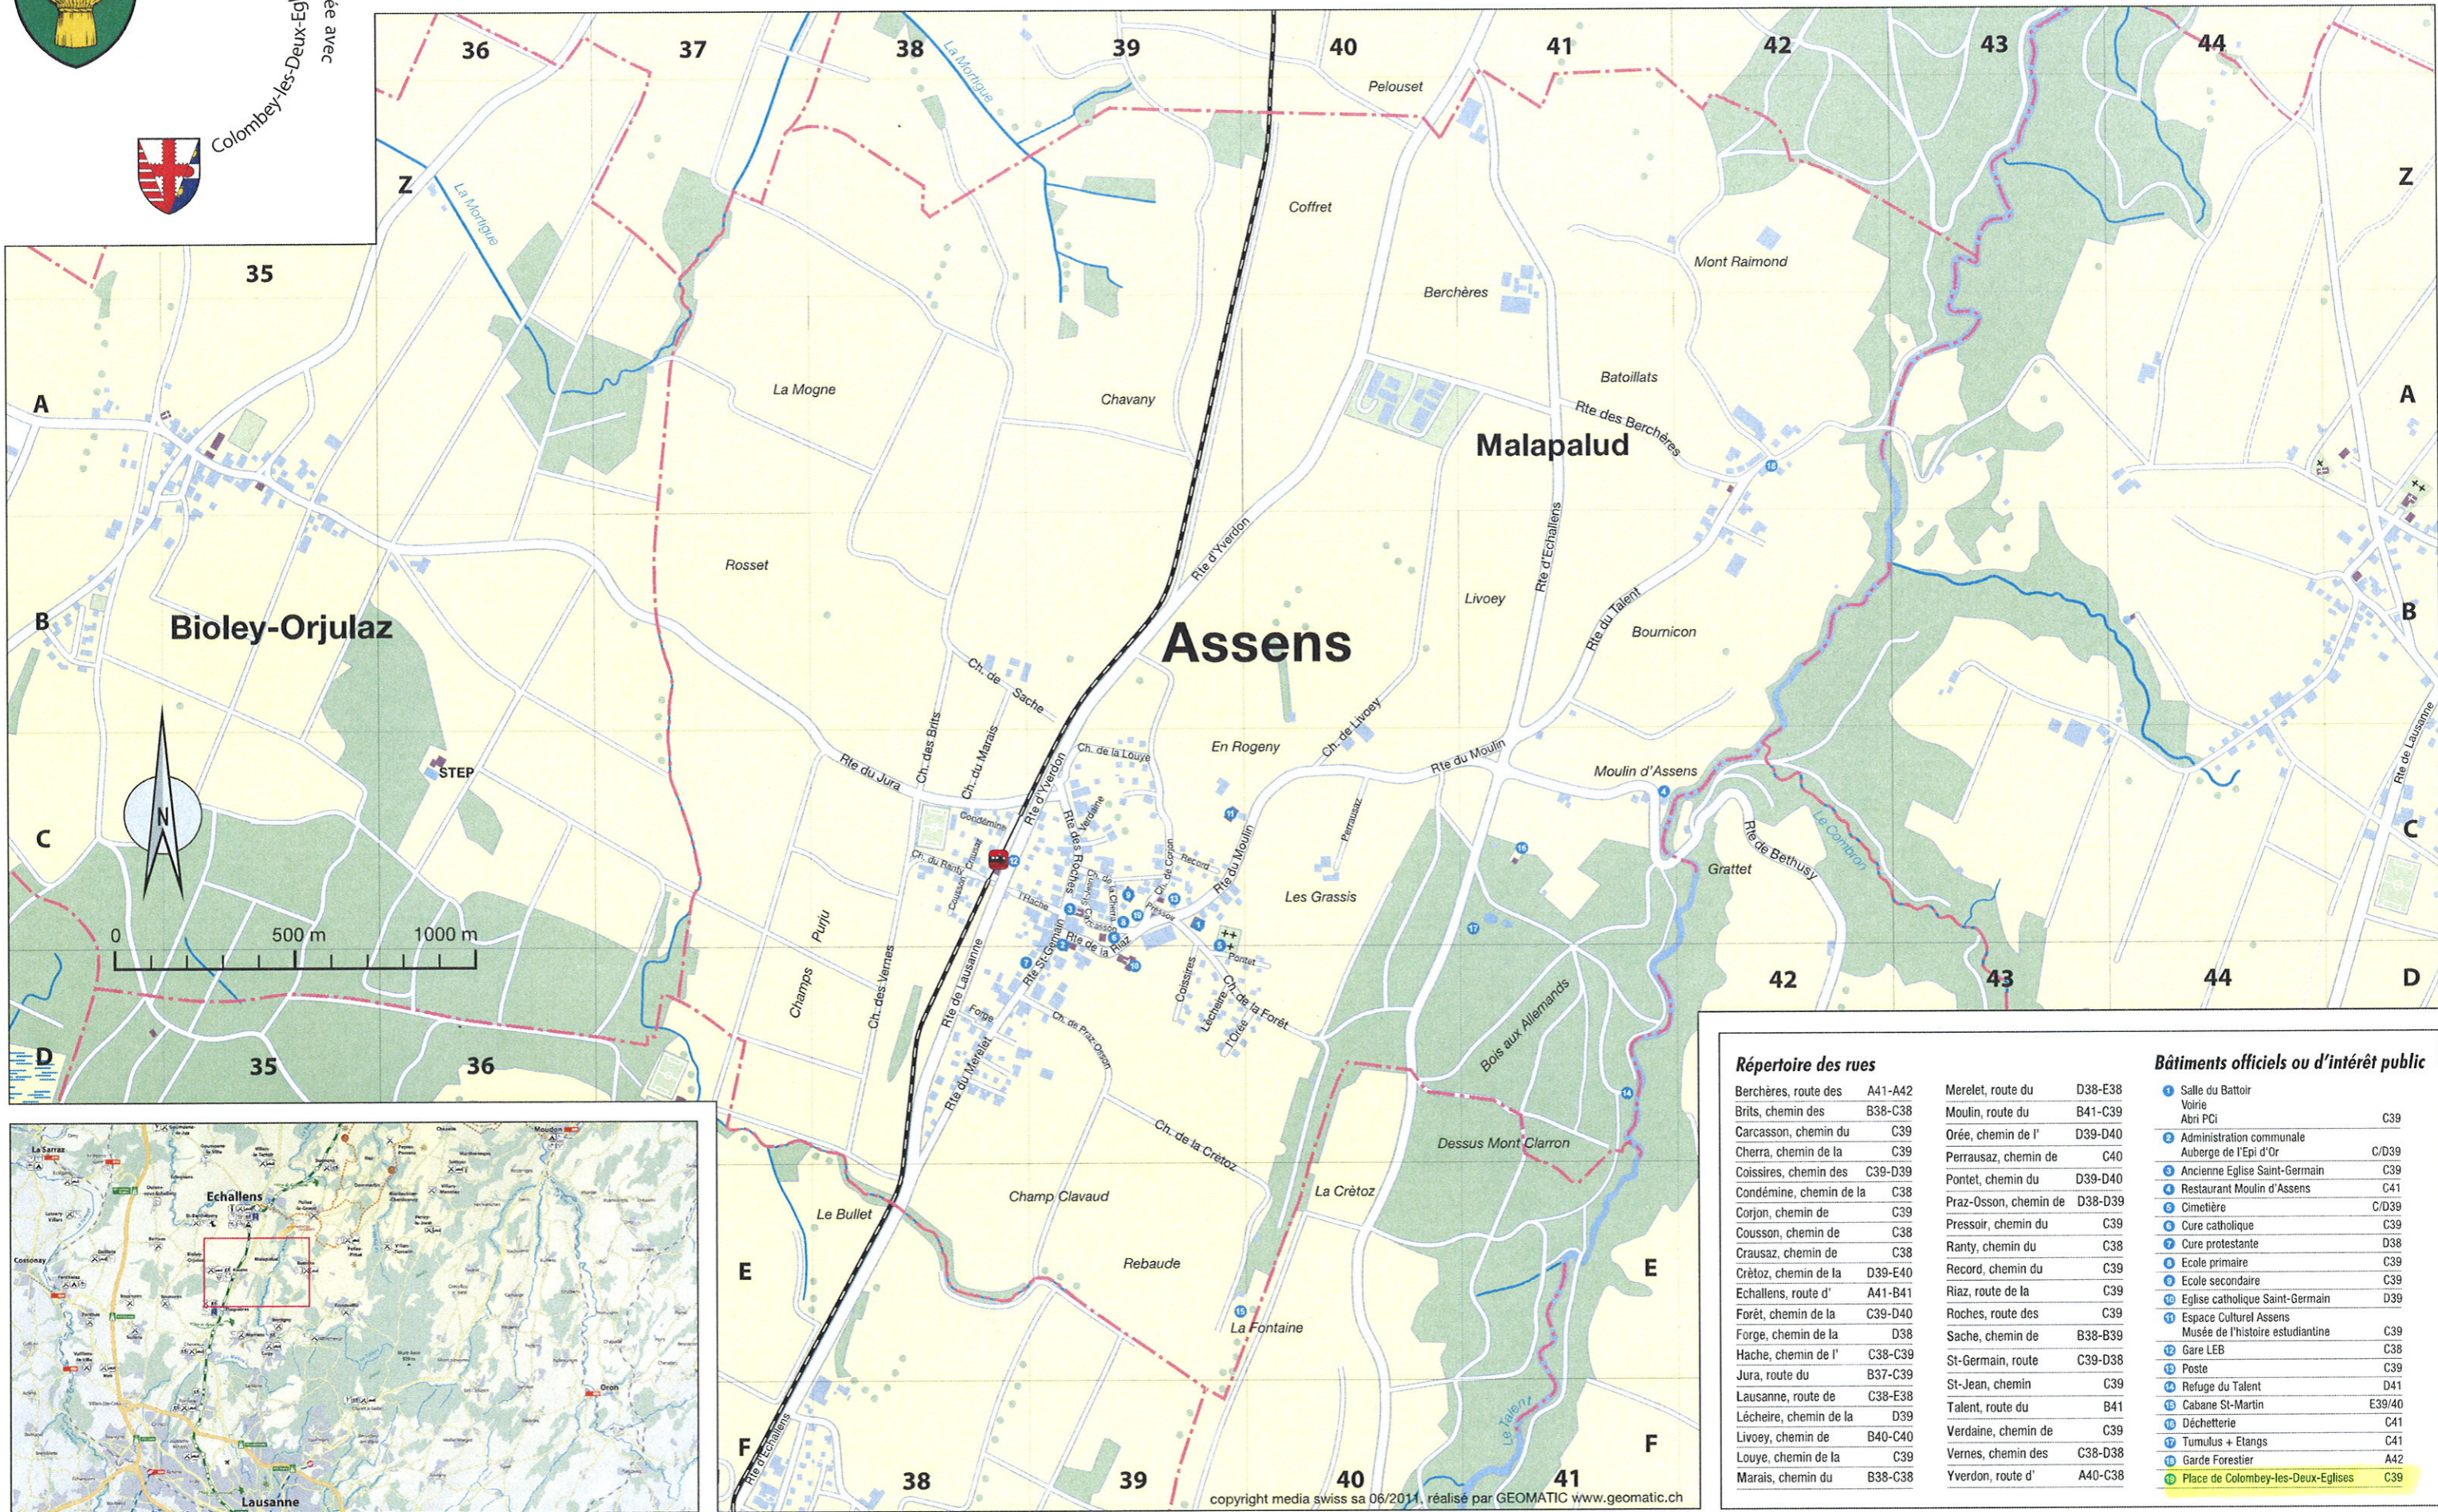

# COMMUNE D'ASSENS

Répertoire des rues		Bâtiments officiels ou d'intérêt public	
Berchères, route des	A41-A42	Merelet, route du	D38-E38
Brits, chemin des	B38-C38	Moulin, route du	B41-C39
Carcasson, chemin du	C39	Orée, chemin de l'	D39-D40
Cherra, chemin de la	C39	Perrausaz, chemin de	C40
Coissires, chemin des	C39-D39	Pontet, chemin du	D39-D40
Condémine, chemin de la	C38	Praz-Osson, chemin de	D38-D39
Corjon, chemin de	C39	Pressoir, chemin du	C39
Cousson, chemin de	C38	Rarty, chemin du	C38
Crausaz, chemin de	C38	Record, chemin du	C39
Crétoz, chemin de la	D39-E40	Riaz, route de la	C39
Echallens, route d'	A41-B41	Roches, route des	C39
Forêt, chemin de la	C39-D40	Sache, chemin de	B38-B39
Forge, chemin de la	D38	St-Germain, route	C39-D38
Hache, chemin de l'	C38-C39	St-Jean, chemin	C39
Jura, route du	B37-C39	Talent, route du	B41
Lausanne, route de	C38-E38	Verdaine, chemin de	C39
Lécheire, chemin de la	D39	Vernes, chemin des	C38-D38
Livoey, chemin de	B40-C40	Yverdon, route d'	A40-C38
Louye, chemin de la	C39		
Marais, chemin du	B38-C38		