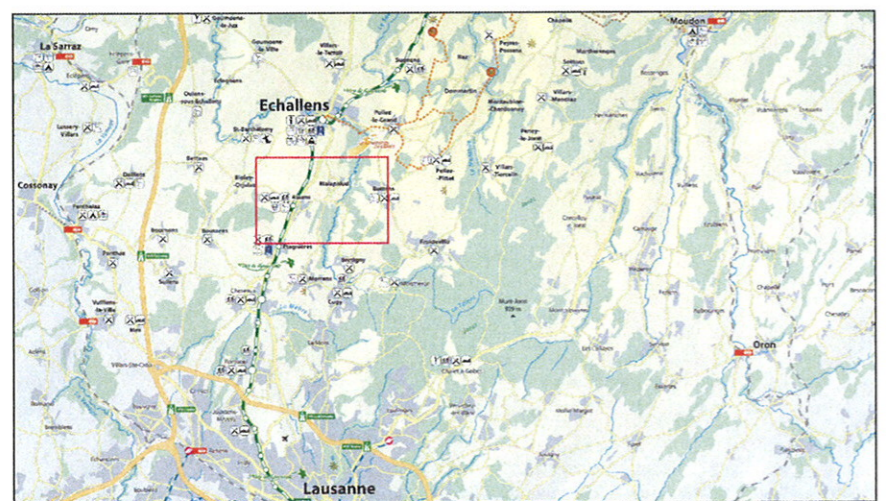

# COMMUNE D'ASSENS

Répertoire des rues		Bâtiments officiels ou d'intérêt public	
Berchères, route des	A41-A42	Merelet, route du	D38-E38
Brits, chemin des	B38-C38	Moulin, route du	B41-C39
Carcasson, chemin du	C39	Orée, chemin de l'	D39-D40
Cherra, chemin de la	C39	Perrausaz, chemin de	C40
Coissires, chemin des	C39-D39	Pontet, chemin du	D39-D40
Condémine, chemin de la	C38	Praz-Osson, chemin de	D38-D39
Corjon, chemin de	C39	Pressoir, chemin du	C39
Cousson, chemin de	C38	Rarty, chemin du	C38
Crausaz, chemin de	C38	Record, chemin du	C39
Crétoz, chemin de la	D39-E40	Riaz, route de la	C39
Echallens, route d'	A41-B41	Roches, route des	C39
Forêt, chemin de la	C39-D40	Sache, chemin de	B38-B39
Forge, chemin de la	D38	St-Germain, route	C39-D38
Hache, chemin de l'	C38-C39	St-Jean, chemin	C39
Jura, route du	B37-C39	Talent, route du	B41
Lausanne, route de	C38-E38	Verdaine, chemin de	C39
Lécheire, chemin de la	D39	Vernes, chemin des	C38-D38
Livoey, chemin de	B40-C40	Yverdon, route d'	A40-C38
Louye, chemin de la	C39		
Marais, chemin du	B38-C38		