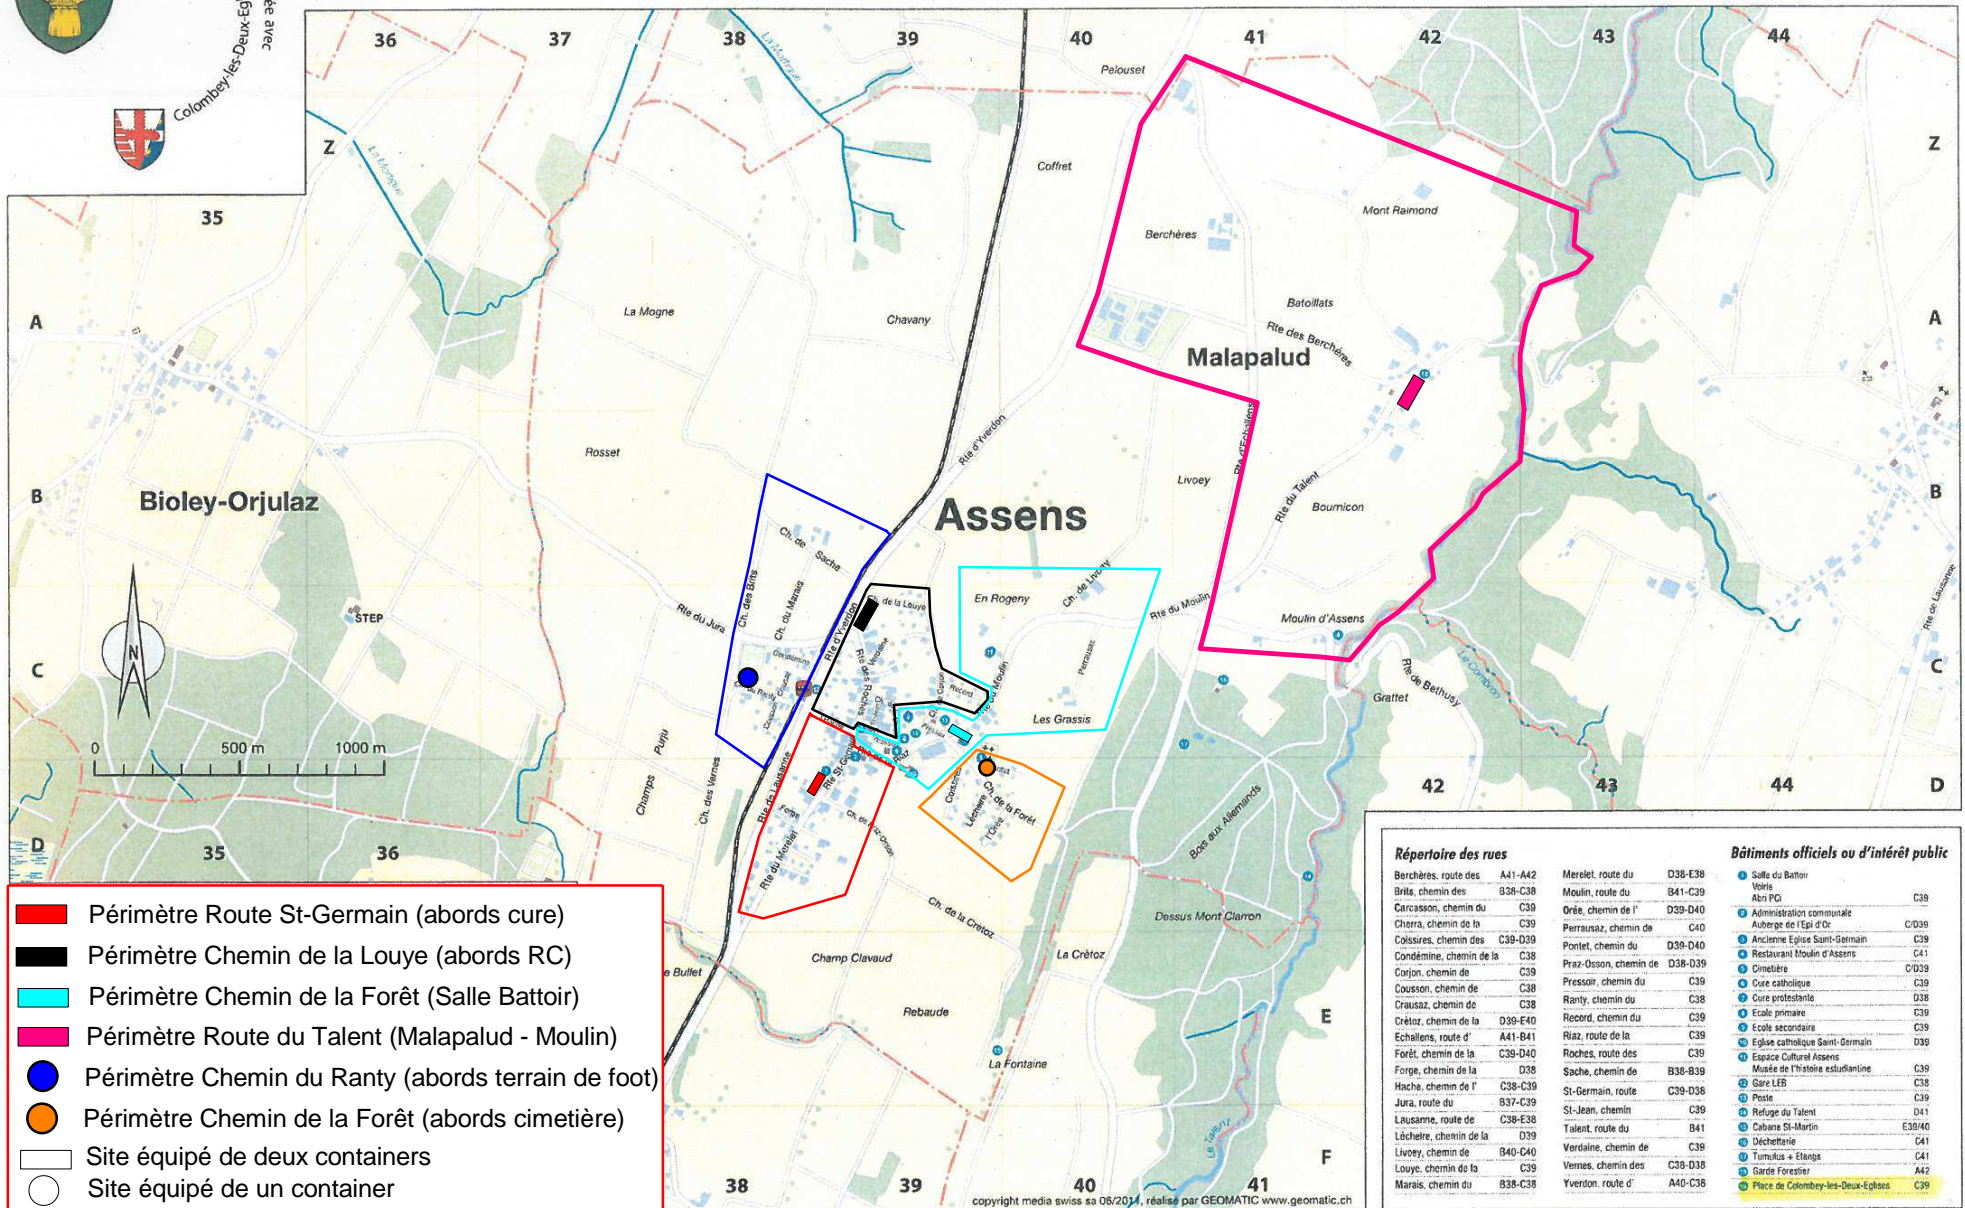

COMMUNE D'ASSENS

- Périmètre Route St-Germain (abords cure)
- Périmètre Chemin de la Louye (abords RC)
- Périmètre Chemin de la Forêt (Salle Battoir)
- Périmètre Route du Talent (Malapalud - Moulin)
- Périmètre Chemin du Ranty (abords terrain de foot)
- Périmètre Chemin de la Forêt (abords cimetière)
- Site équipé de deux containers
- Site équipé de un container

Répertoire des rues

Berchères, route des	A41-A42
Brils, chemin des	B38-C38
Carcasson, chemin du	C39
Cherra, chemin de la	C39
Colassres, chemin des	C39-D39
Condémme, chemin de la	C38
Corjon, chemin de	C39
Cousson, chemin de	C38
Crausaz, chemin de	C38
Crétoz, chemin de la	D39-E40
Crétoz, route d'	A41-B41
Forêt, chemin de la	C39-D40
Forge, chemin de la	D38
Hacha, chemin de l'	C38-C39
Jura, route du	B37-C39
Lausanne, route de	C38-E38
Lâcheire, chemin de la	D39
Livoey, chemin de	B40-C40
Louye, chemin de la	C39
Marais, chemin du	B38-C38
Merelet, route du	D38-E38
Moulin, route du	B41-C39
Oréa, chemin de l'	D39-D40
Perrusaz, chemin de	C40
Pontlet, chemin du	D39-D40
Praz-Osson, chemin de	D38-D39
Pressoir, chemin du	C39
Ranty, chemin du	C38
Record, chemin du	C39
Riaz, route de la	C39
Roches, route des	C39
Sacha, chemin de	B38-B39
St-Germain, route	C39-D38
St-Jean, chemin	C39
Talent, route du	B41
Verdaine, chemin de	C39
Vernes, chemin des	C38-D38
Yverdon, route d'	A40-C38